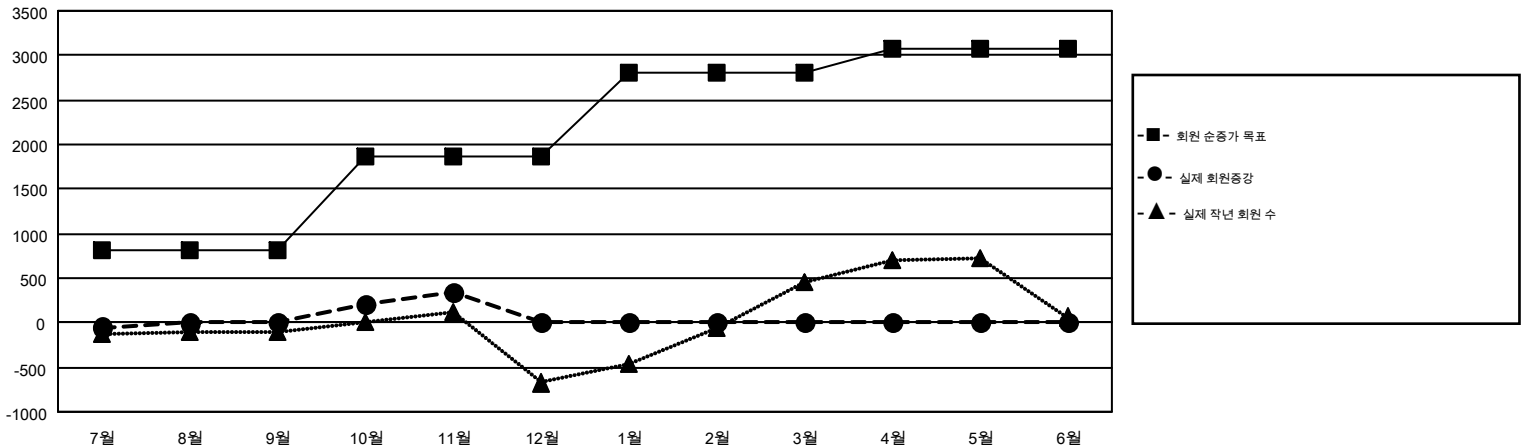

GMT MONTHLY MEMBERSHIP PROGRESS REPORT

Results as of: 11/30/2018

Multiple District 354

LOCATION: REPUBLIC OF KOREA

GMT: CHUL-JAE LEE

헌장지역 GMT 5

클럽				회원 1인당			
결과- 2018-2019				결과- 2018-2019			
사분기	신생클럽 목표	신생클럽	해산된 클럽	사분기	회원 순증가 목표	실제 회원증가	실제 퇴회 회원 수(전출입 포함)
7월/8월/9월	9	5	6	7월/8월/9월	815	1,073	996
10월/11월/12월	14	2	2	10월/11월/12월	1,050	809	454
1월/2월/3월	9	0	0	1월/2월/3월	950	0	0
4월/5월/6월	2	0	0	4월/5월/6월	260	0	0

목표 및 누적 신생클럽 수

목표 및 누적 회원수

해산된 클럽: 8	1명 이상의 신입회원을 등록한 410 CLUBS OF 841	성별 분포 남성 19,590 (70.51%) 여성 8,194 (29.49%)
퇴회회원 작고 19 클럽해산 67 기타 1,364 합계 1,450	누적 회원 데이터를 확인하시려면 여기에 클릭하십시오.	가족 단위 회원 총수 3,368 회비 절반을 지불하는 가족회원 1,951