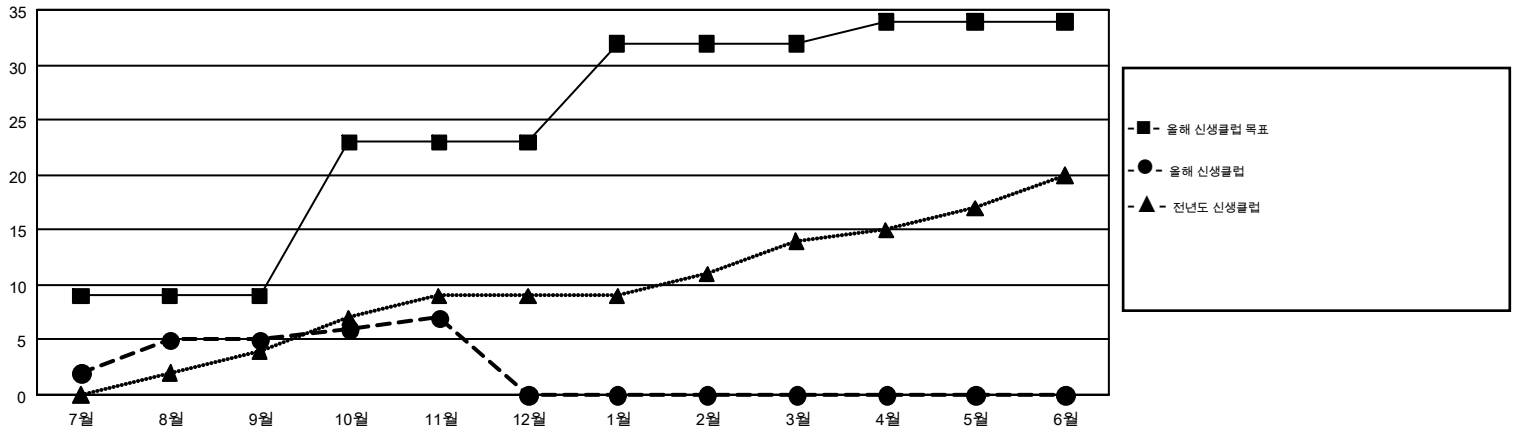

GMT MONTHLY MEMBERSHIP PROGRESS REPORT

Results as of: 11/30/2018

Multiple District 354

LOCATION: REPUBLIC OF KOREA

GMT: CHUL-JAE LEE

헌장지역 GMT 5

클럽				회원 1인당			
결과- 2018-2019				결과- 2018-2019			
사분기	신생클럽 목표	신생클럽	해산된 클럽	사분기	회원 순증가 목표	실제 회원증가	실제 퇴회 회원 수(전출입 포함)
7월/8월/9월	9	5	6	7월/8월/9월	815	1,073	996
10월/11월/12월	14	2	2	10월/11월/12월	1,050	809	454
1월/2월/3월	9	0	0	1월/2월/3월	950	0	0
4월/5월/6월	2	0	0	4월/5월/6월	260	0	0

목표 및 누적 신생클럽 수

목표 및 누적 회원수

해산된 클럽: 8	1명 이상의 신입회원을 등록한 410 CLUBS OF 841	성별 분포 남성 19,590 (70.51%) 여성 8,194 (29.49%)
퇴회회원 작고 19 클럽해산 67 기타 1,364 합계 1,450	누적 회원 데이터를 확인하시려면 여기에 클릭하십시오.	가족 단위 회원 총수 3,368 회비 절반을 지불하는 가족회원 1,951